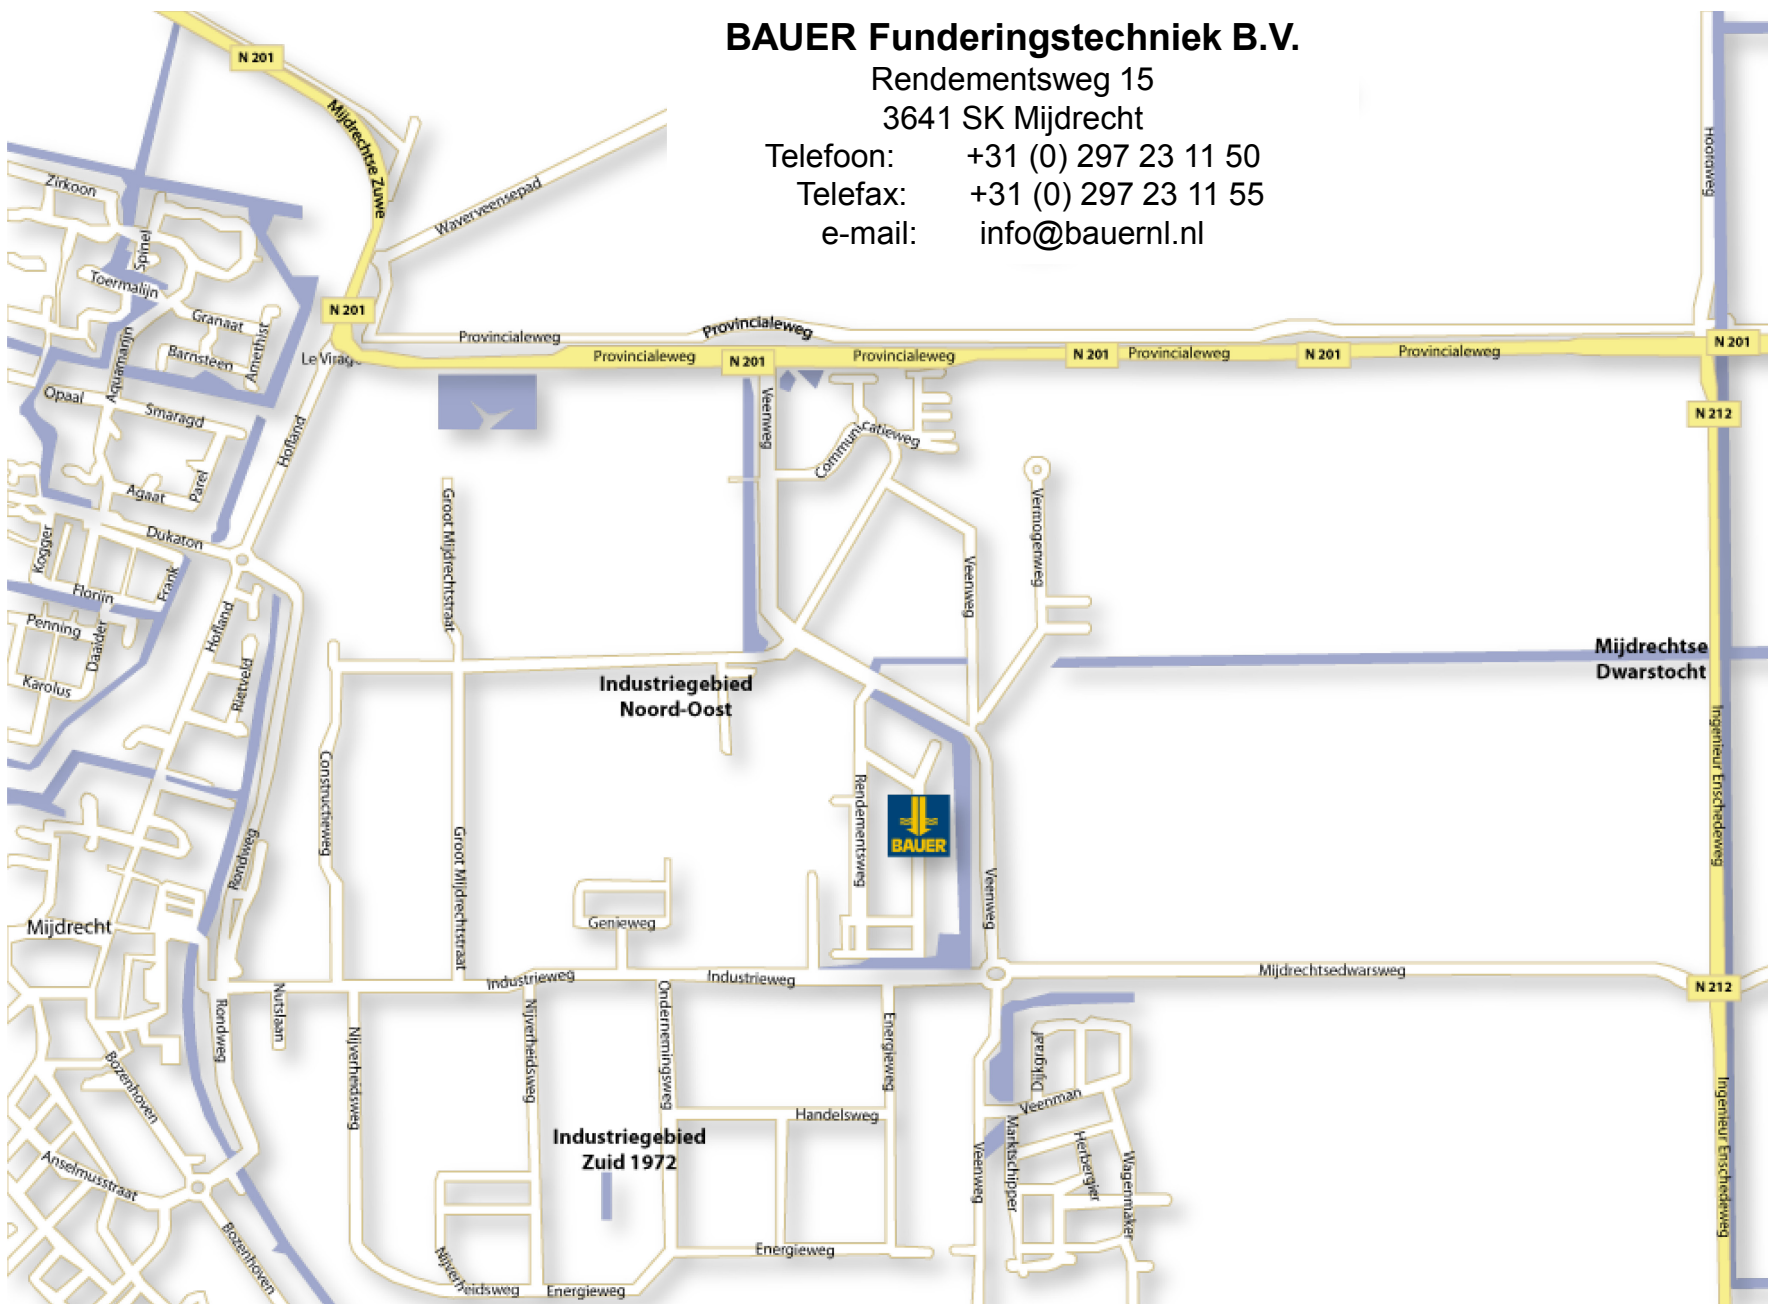

## **Vanaf de A2 / Amsterdam - Utrecht**

Neem de afslag Vinkeveen, Hilversum. Onder aan de afslag bij de stoplichten gaat u rechtsaf richting Mijdrecht, Vinkeveen.

De N201 doorrijden en bij de tweede stoplichten linksaf (Drukkerij Verweij ligt aan uw linkerhand).

100 m na de bocht naar links slaat u rechtsaf. Dit is de Rendementsweg, waar u de eerste afslag linksaf neemt en ons bedrijf aan de rechterzijde op nummer 15 vindt.

## **Vanaf de A4 / Schiphol – Den Haag**

Neem de afslag Aalsmeer, Hoofddorp (N201). Onder aan de afslag bij de stoplichten gaat u rechtsaf richting Aalsmeer. Volg de

N201 door Mijdrecht en daarna een klein stukje richting Utrecht. Na Johnson Wax aan uw rechterhand slaat u bij de eerste stoplichten rechtsaf industrieterrein Mijdrecht in (Drukkerij Verweij ligt rechts voor u). 100 m na de bocht naar links slaat u rechtsaf.

De is de Rendementsweg, waar u de eerste afslag linksaf neemt en ons bedrijf aan de rechterzijde op nummer 15 vindt.